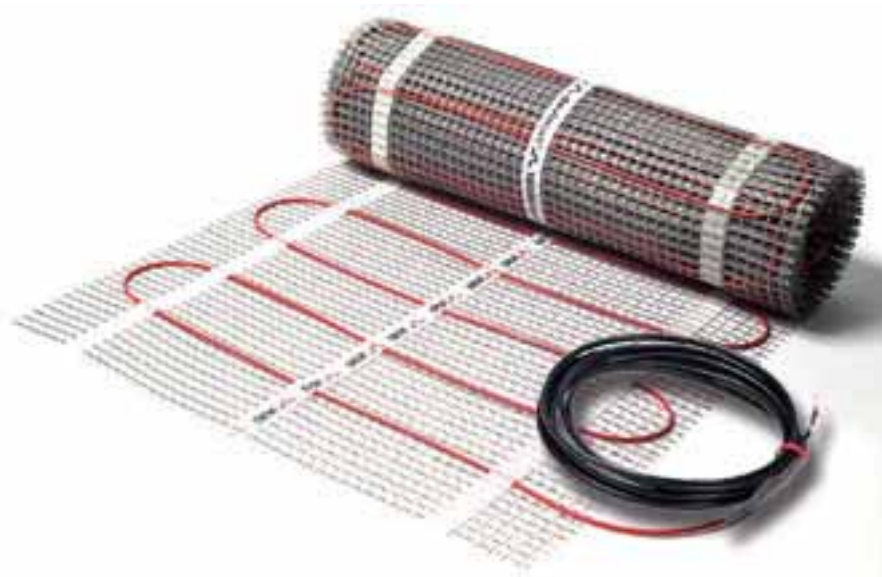

Podrobné informácie nájdete v produktovom katalógu na strane 52

Jednožilové samolepiace vykurovacie rohože

DEVI^{mat}™ DSVF-150

Extrémne tenké (len 2,5 mm) samolepiace vykurovacie rohože 150 W/m²

Použitie: vhodné pre tepelne neodizolované podlahy-kúpeľne atď.

Podrobné informácie nájdete v produktovom katalógu na strane 52

Jednožilové samolepiace vykurovacie rohože

DEVI[™]mat DSVF-100

Samolepiace vykurovacie rohože 100 W/m²

Použitie: vhodné pre tepelne neodizolované podlahy-kuchyne atď.

Podrobné informácie nájdete v produktovom katalógu na strane 51

Dvojžilové samolepiace vykurovacie rohože

DEVI^{mat}™ DTIF-150

Samolepiace vykurovacie rohože 150 W/m²

Použitie: podlahové vykurovanie pre všetky typy podláh, teplota s extrémne nízkou konštrukčnou výškou len 3,5 mm. Možnosť aplikácie tiež do vlhkého prostredia (kúpeľňa, atď.). Vykurovací kábel je opletený a dvojžilový.

Podrobné informácie nájdete v produktovom katalógu na strane 50

Dvojžilové samolepiace vykurovacie rohože

DEVImat™ DTIR-150

Samolepiace vykurovacie rohože s hrúbkou 4,5 mm a výkonom 150 W/m²

Použitie: podlahové vykurovanie pre všetky typy podláh, temperácia s extrémne nízkou konštrukčnou výškou. Možnosť aplikácie tiež do vlhkého prostredia (kúpeľňa, atď.). Vykurovací kábel je opletený a dvojžilový.